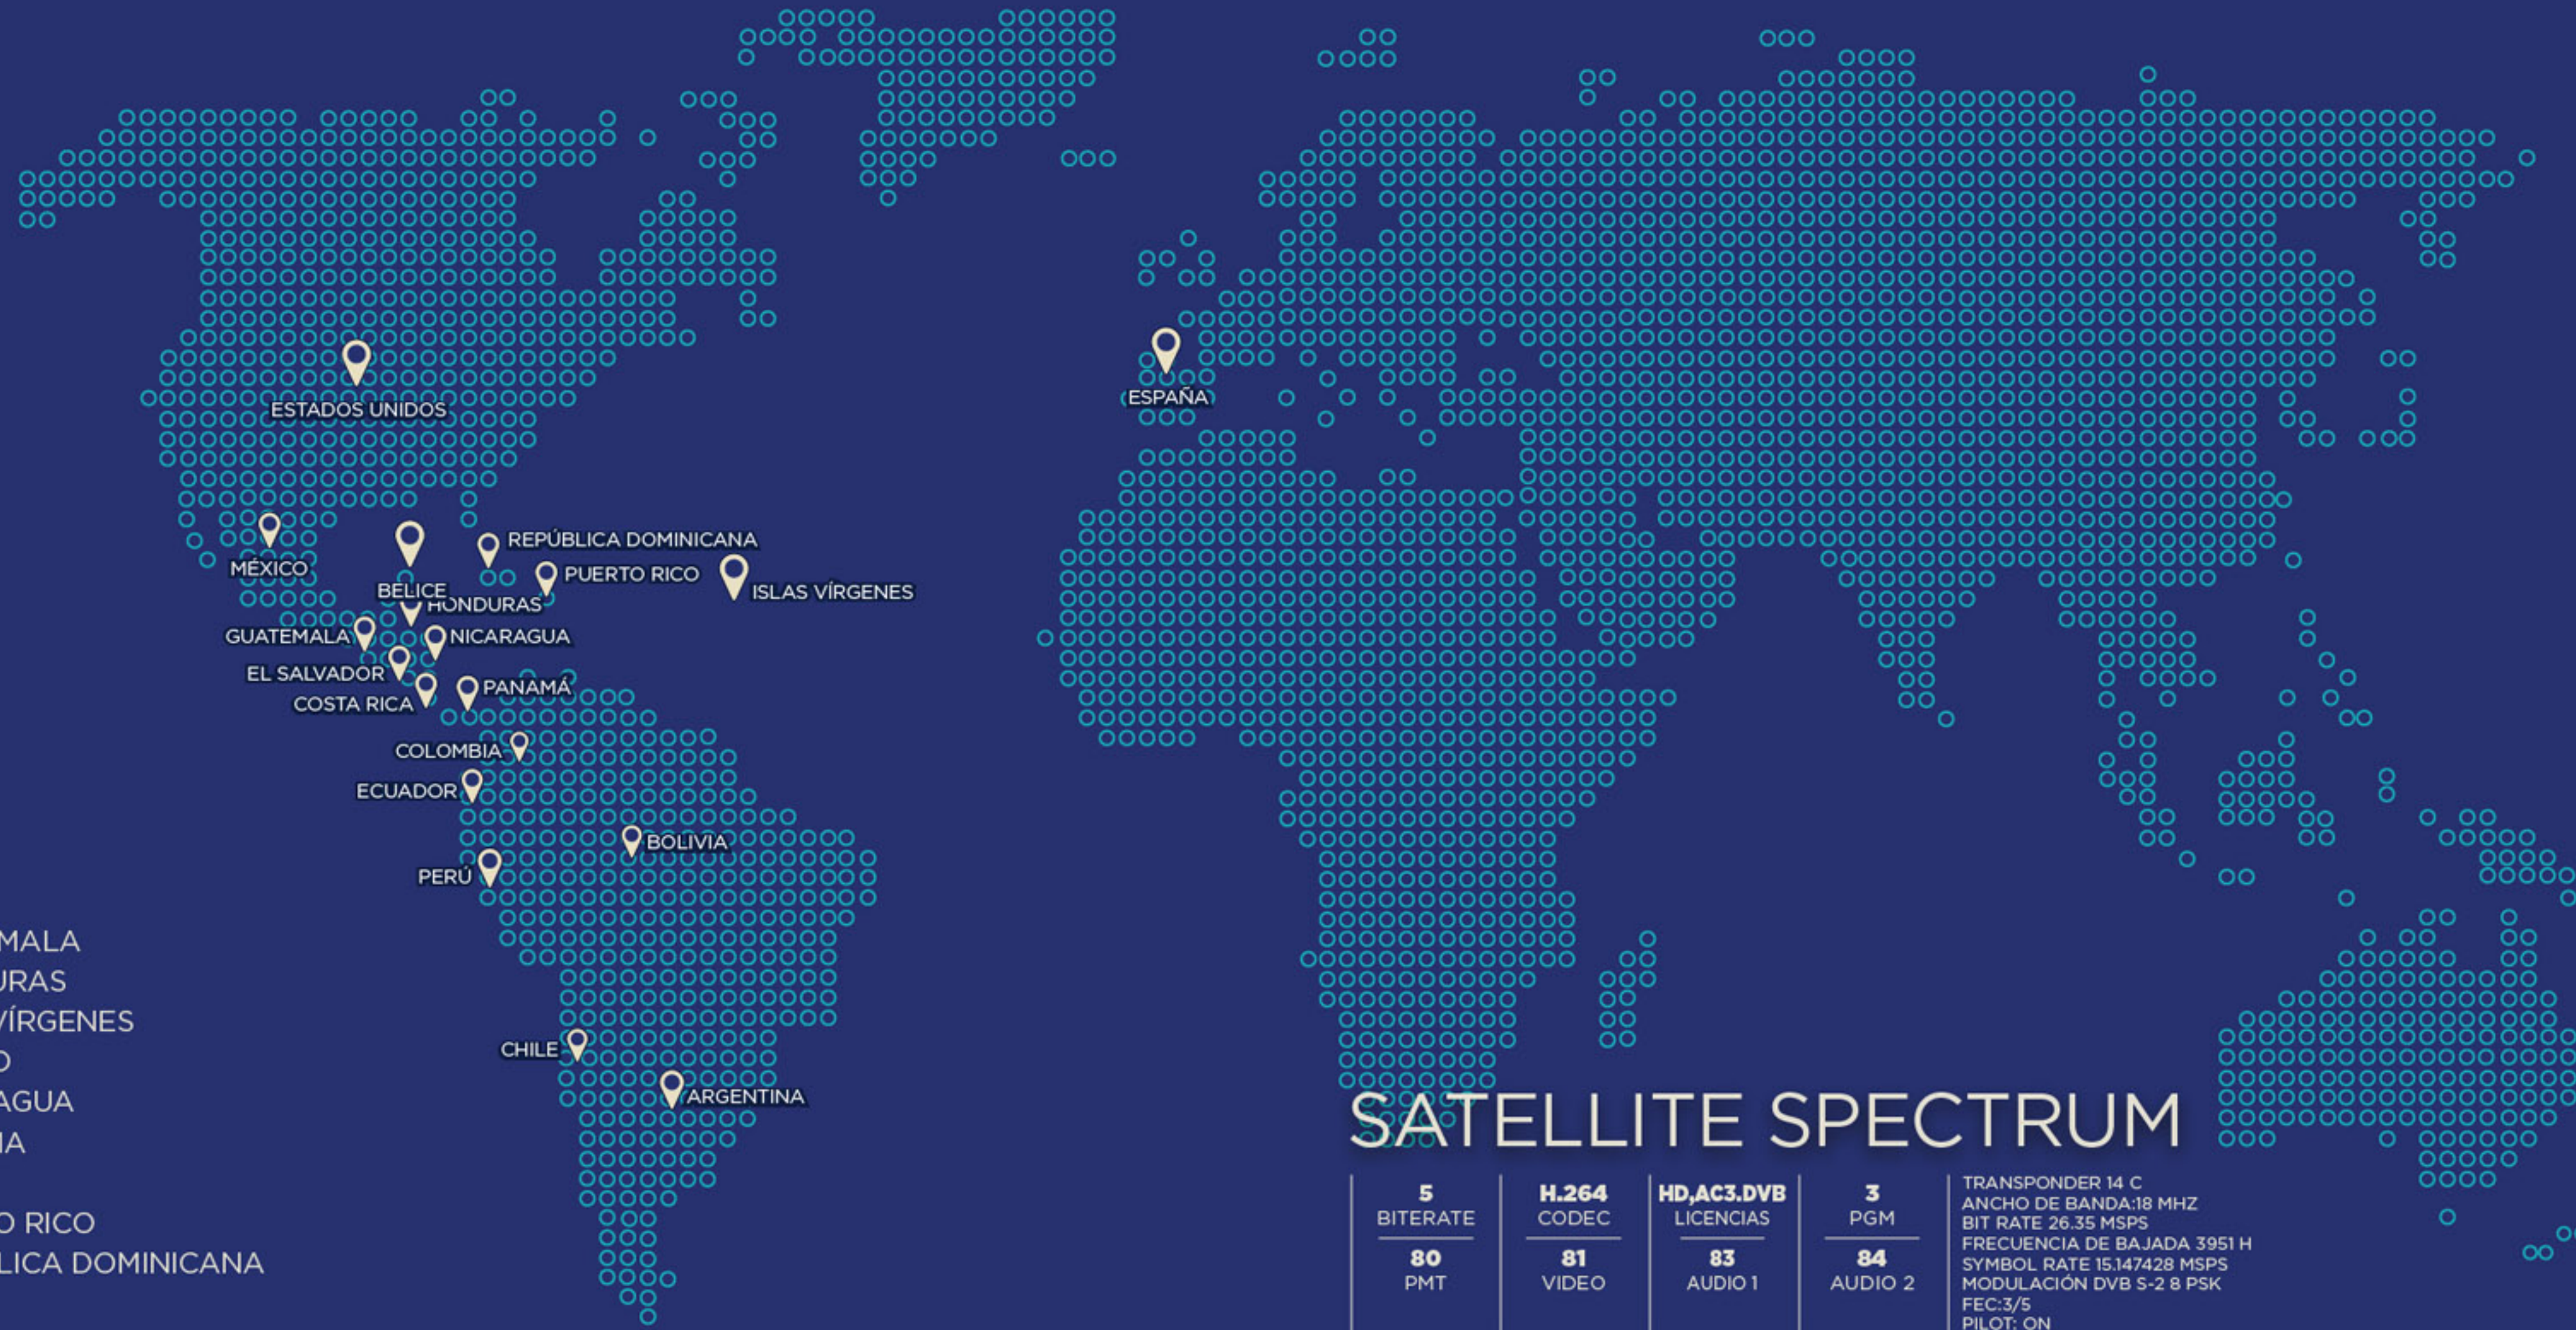

FREAK SHOW

YOGA Y TÚ

MUNDO VERDE

VIDA Y SALUD

COBERTURA COVERAGE COUVERTURE

- ARGENTINA
- BELICE
- BOLIVIA
- CHILE
- COLOMBIA
- COSTA RICA
- ECUADOR
- EL SALVADOR
- ESPAÑA
- ESTADOS UNIDOS
- GUATEMALA
- HONDURAS
- ISLAS VÍRGENES
- MÉXICO
- NICARAGUA
- PANAMA
- PERÚ
- PUERTO RICO
- REPÚBLICA DOMINICANA