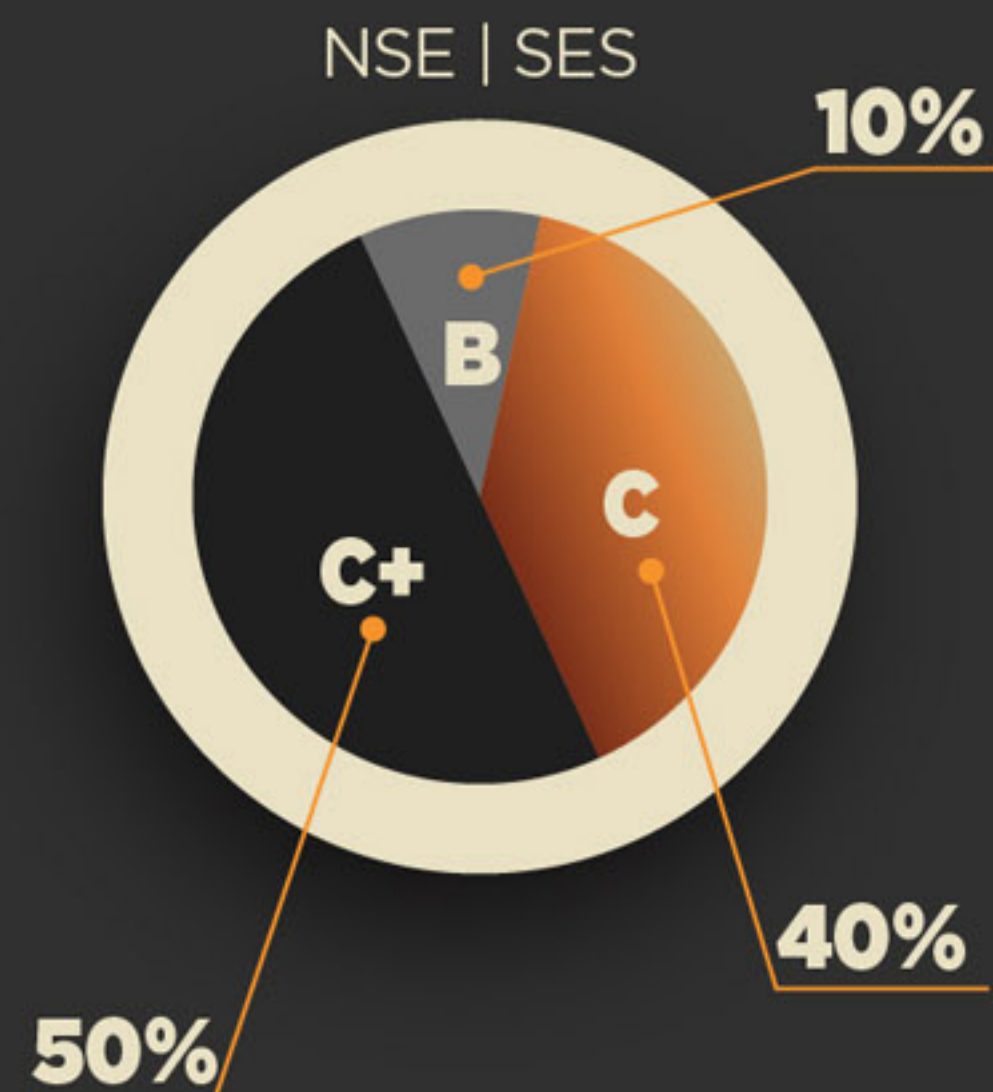

Disponible en **HD**

NOSTALGIA
IN HIGH RESOLUTION

A love-and-nostalgia letter to the best of the mexican cinema's golden age. With a catalog that brings together great works and indifferent format contents, Cinema is simply the best mexican cinema channel.

Available in **HD**

NOSTALGIE
EN HAUTE DÉFINITION

Une lettre d'amour et nostalgie au meilleur du cinéma classique mexicain. Avec un catalogue qui rassemble de grands ouvrages, ainsi que d'autres contenus en divers formats, Cinema est la meilleure chaîne de cinéma mexicain.

Disponible sur **HD**

EDAD | AGE | ÂGE

GÉNERO | GENRE | GENDRE

CANAL DISPONIBLE EN
CHANNEL AVAILABLE IN
DISPONIBLE SUR

cinema tv azteca

BLANCO & NEGRO & A COLOR
BLACK & WHITE & COLOR
NOIR ET BLANC ET COULEUR