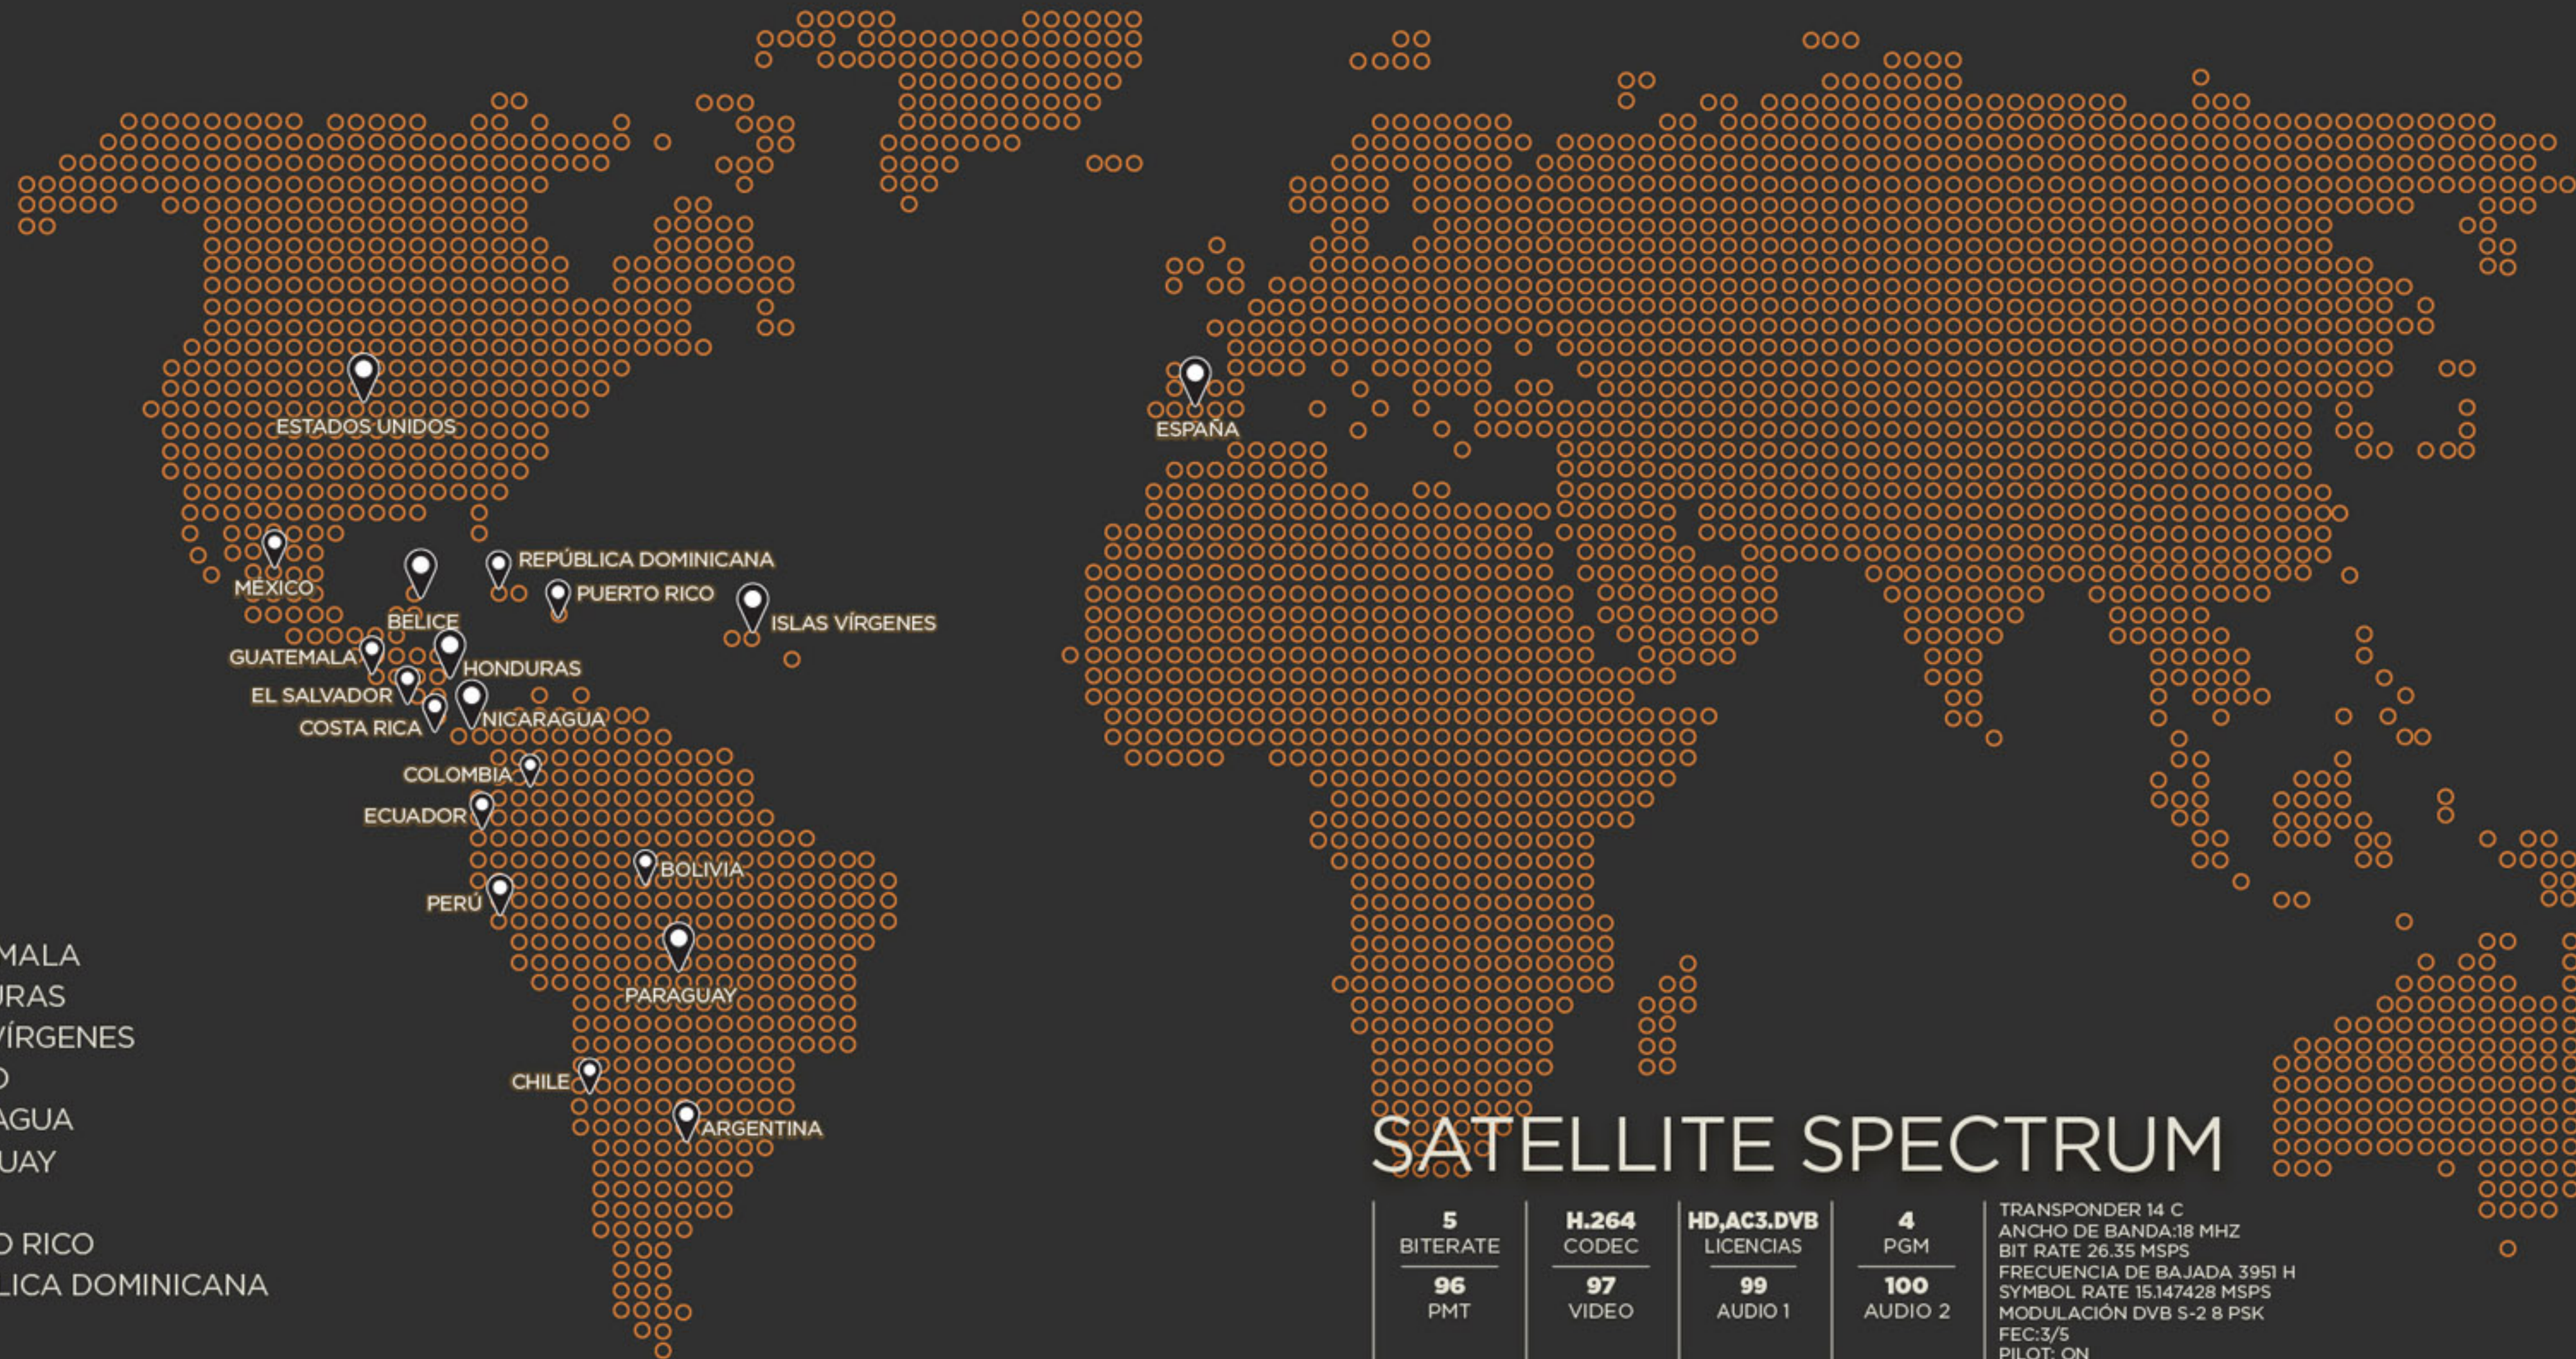

Disponible sur **HD**

EDAD | AGE | ÂGE

GÉNERO | GENRE | GENDRE

CANAL DISPONIBLE EN
CHANNEL AVAILABLE IN
DISPONIBLE SUR

cinema tv azteca

BLANCO & NEGRO & A COLOR
BLACK & WHITE & COLOR
NOIR ET BLANC ET COULEUR

SUSPENSO | SUSPENSE

DRAMA | DRAME

FICCION | FICTION

TERROR | HORROR | HORREUR

COMEDIA | COMEDY | COMÉDIE

COBERTURA
COVERAGE
COUVERTURE

- ARGENTINA
- BELICE
- BOLIVIA
- CHILE
- COLOMBIA
- COSTA RICA
- ECUADOR
- EL SALVADOR
- ESPAÑA
- ESTADOS UNIDOS
- GUATEMALA
- HONDURAS
- ISLAS VÍRGENES
- MÉXICO
- NICARAGUA
- PARAGUAY
- PERÚ
- PUERTO RICO
- REPÚBLICA DOMINICANA